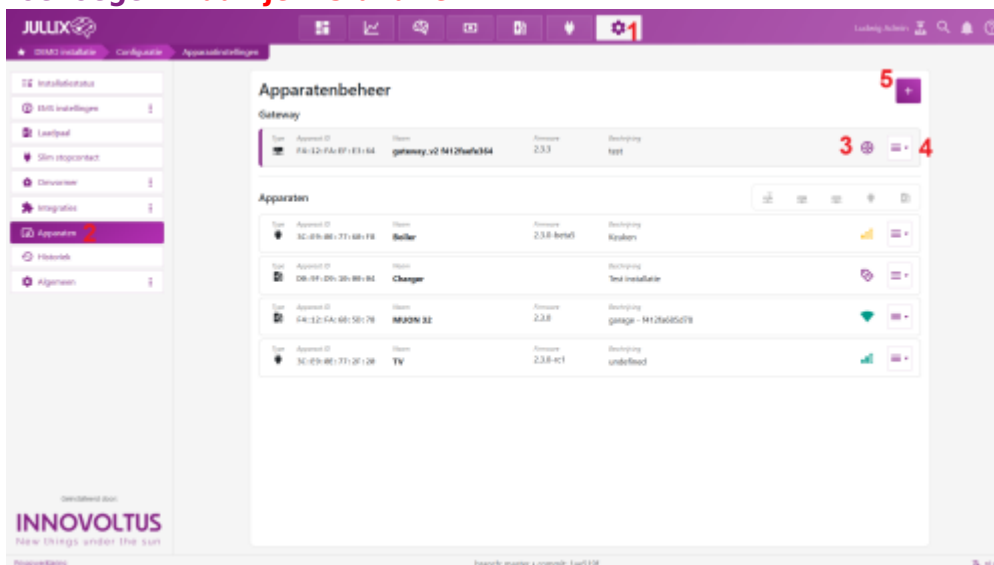

INNOVOLTUS

New things under the sun

Brain of your energy management

Apparaten

Inhoudsopgave

Apparaten	3
Instellingen	3

Apparaten

Instellingen

Via de configuratiepagina  (1) van de installatie, onder de sectie **Apparaten** (2) bij **Instellingen** (3) vind je de apparaten terug die deels uitmaken van je Jullix energieregeling. Als je nieuwe apparaten hebt gekoppeld aan je Jullix dan moet je die hier ook claimen en toevoegen** aan je installatie.

De verschillende apparaten worden hier weergegeven, je herkent het type apparaat aan het icoontje dat gebruikt wordt. Naast het type vind je de ID van het apparaat, daarnaast de naam die je hebt ingegeven. Verder zie je de status van het apparaat: Online, Offline of Online via GW.