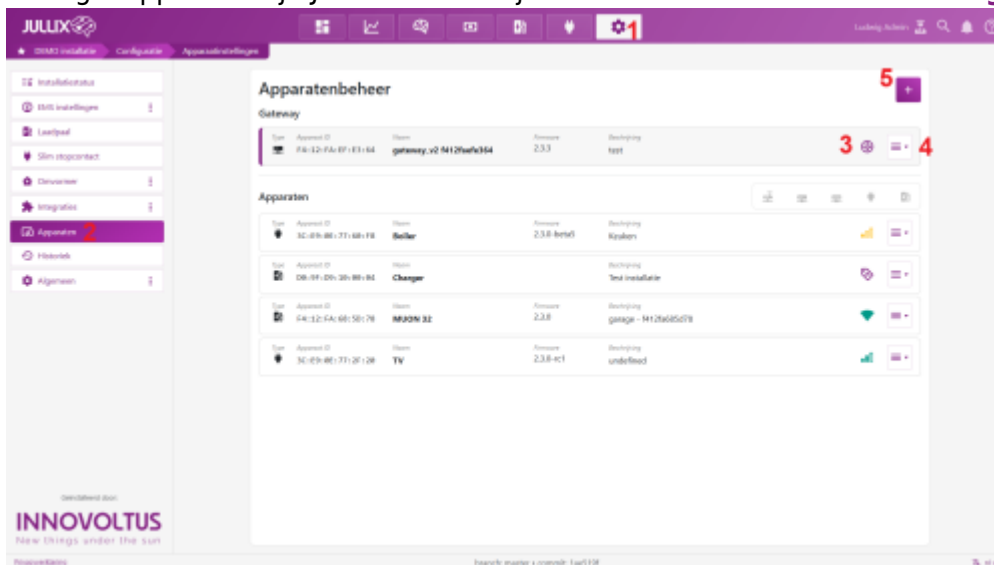

INNOVOLTUS

New things under the sun

Brain of your energy management

Apparaten

Inhoudsopgave

Apparaten	3
Instellingen	3

Apparaten

Instellingen

Via de configuratiepagina  (1) van de installatie, onder de sectie **Apparaten (2)** bij **Instellingen (3)** vind je de apparaten terug die deeluitmaken van je Jullix energieregeling. Als je nieuwe apparaten hebt gekoppeld aan je Jullix dan moet je die hier ook **claimen en toevoegen** aan je installatie.