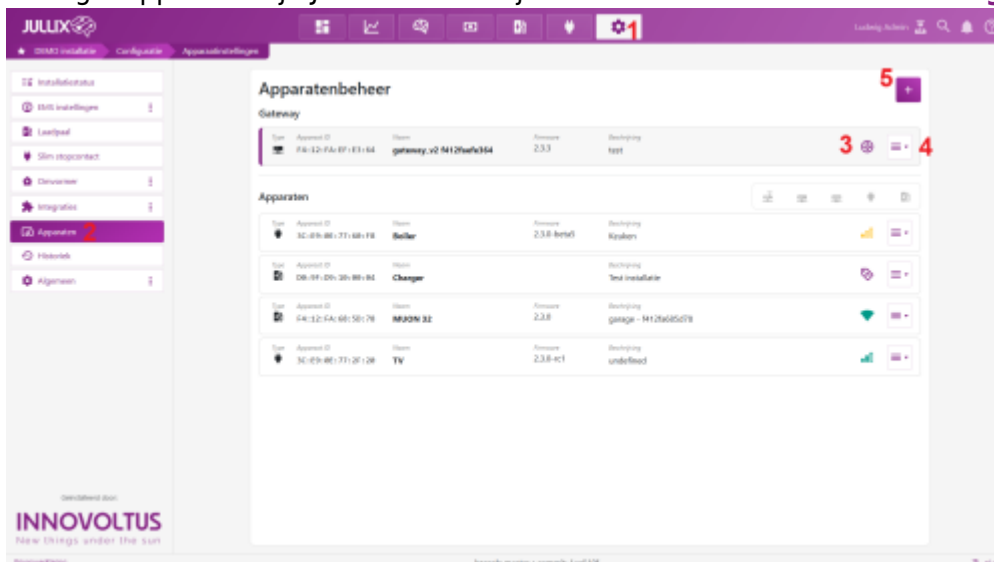

INNOVOLTUS

New things under the sun

Apparaten

Inhoudsopgave

Apparaten	3
Instellingen	3

Apparaten

Instellingen

Via de configuratiepagina  (1) van de installatie, onder de sectie **Apparaten (2)** bij **Instellingen (3)** vind je de apparaten terug die deeluitmaken van je Jullix energieregeling. Als je nieuwe apparaten hebt gekoppeld aan je Jullix dan moet je die hier ook **claimen en toevoegen** aan je installatie.

De verschillende apparaten worden hier weergegeven, je herkent het type apparaat aan het icoontje dat gebruikt wordt. Naast het type vind je de ID van het apparaat, daarnaast de naam die je hebt ingegeven. Verder zie je de status van het apparaat: Online, Offline of Online via GW. Via de config-knopsettings achter elk apparaat kan je de naam van het apparaat wijzigen mocht je dat willen.