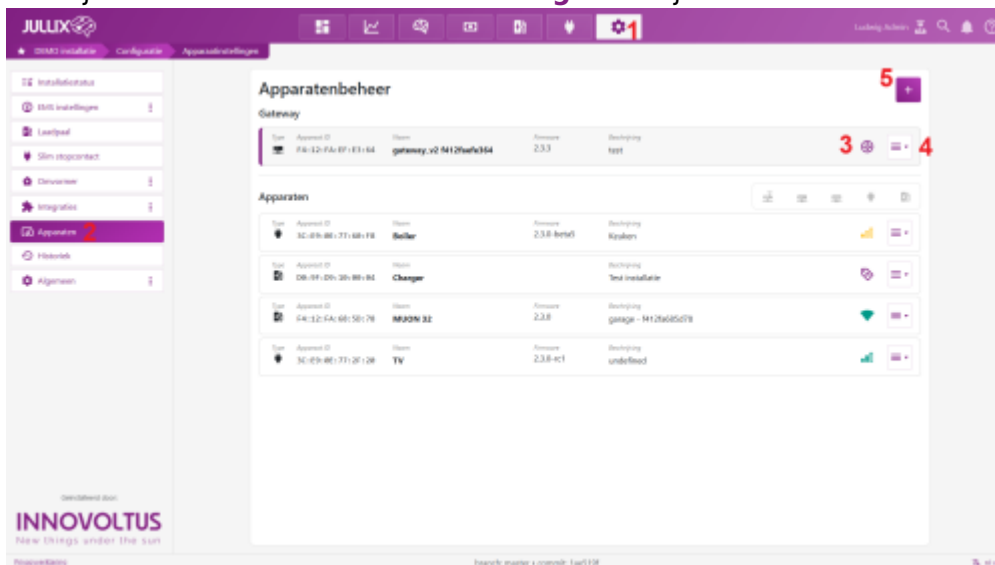

INNOVOLTUS

New things under the sun

Brain of your energy management

Apparaten

Inhoudsopgave

Apparaten	3
Instellingen	3

Apparaten

Instellingen

Via de configuratiepagina  (1) van de installatie vind je bij **Apparaten** (2) de apparaten die deeltmaken van je Jullix energieregeling. Als je nieuwe apparaten hebt gekoppeld aan je Jullix dan moet je die hier ook **claimen en toevoegen** aan je installatie.