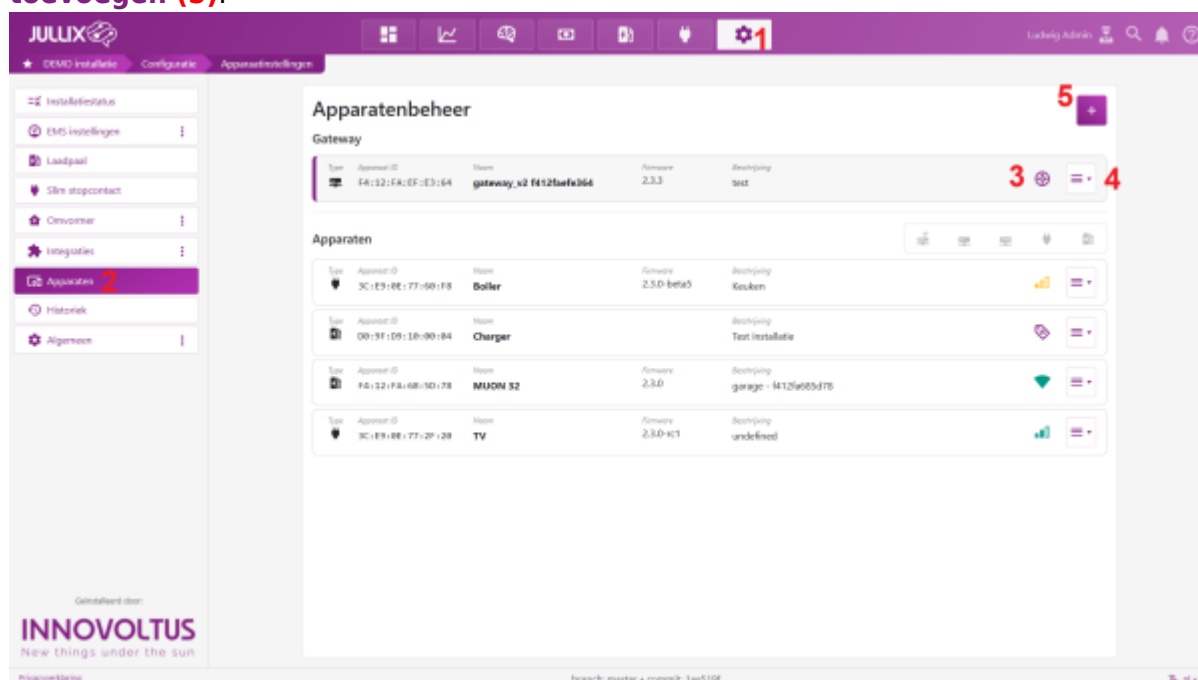

INNOVOLTUS

New things under the sun

Brain of your energy management

Apparaten

Inhoudsopgave

Apparaten	3
Instellingen	3

Apparaten

Instellingen

Op de  **Configuratiepagina (1)** van de installatie, onder de sectie  **Apparaten (2)** vind je de lijst van toegevoegde apparaten die deel uitmaken van je Jullix energieregeling. De **Gateway (3)** is het hart van de energieregeling en is verbonden met het internet. Alle apparaten zijn verbonden met deze Jullix. Via de menu opmenu **(4)** achter elk apparaat kan je de details opvragen of de naam van het apparaat wijzigen.

Als je nieuwe apparaten hebt gekoppeld aan je Jullix (Gateway) dan moet je die hier ook **claimen en toevoegen (5)**.

De verschillende apparaten worden hier weergegeven. Je herkent het type apparaat aan het icoontje dat gebruikt wordt. Naast het type vind je het ID van het apparaat, daarnaast de naam die je hebt ingegeven. Verder zie je de status van het apparaat: Online, Offline of Online via GW.