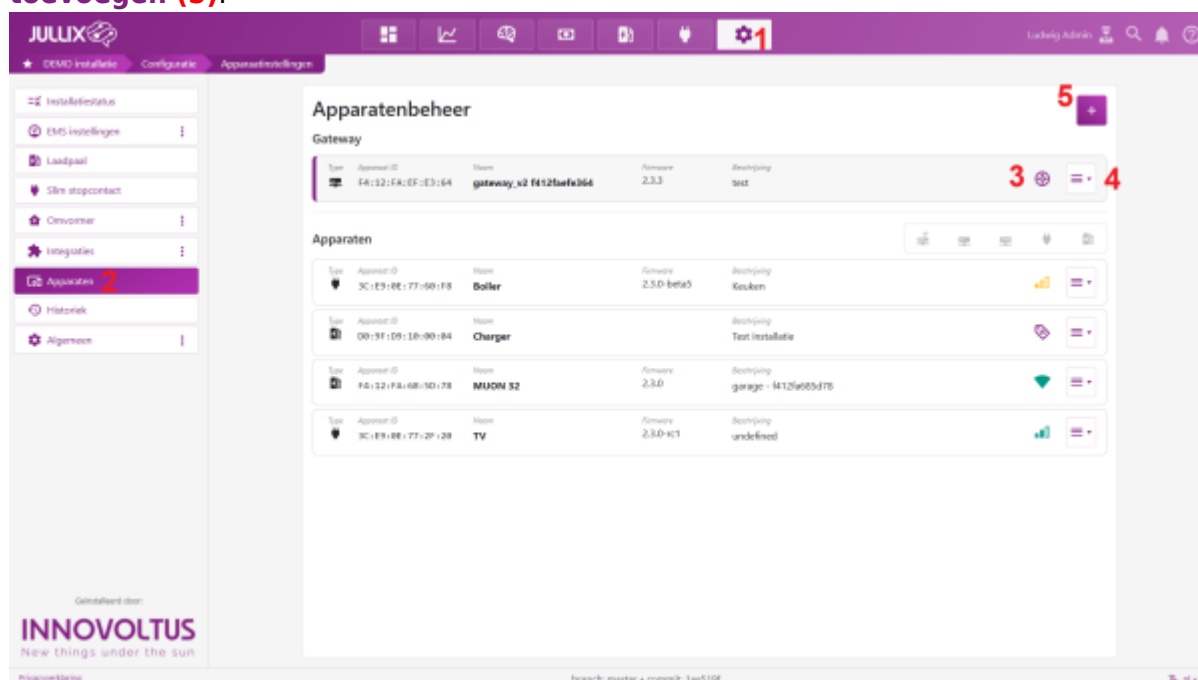

INNOVOLTUS

New things under the sun

Brain of your energy management

Apparaten

Inhoudsopgave

Apparaten	3
Instellingen	3

Apparaten

Instellingen

Op de  **Configuratiepagina (1)** van de installatie, onder de sectie  **Apparaten (2)** vind je de lijst van toegevoegde apparaten die deel uitmaken van je Jullix energieregeling. De **Gateway (3)** is het hart van de energieregeling en is verbonden met het internet. Alle apparaten zijn verbonden met deze Jullix. Via de menu op menu **(4)** achter elk apparaat kan je de details opvragen of de naam van het apparaat wijzigen.

Als je nieuwe apparaten hebt gekoppeld aan je Jullix (Gateway) dan moet je die hier ook **claimen en toevoegen (5)**.

De verschillende apparaten worden hier weergegeven. Je herkent het type apparaat aan het icoontje dat gebruikt wordt. Naast het type vind je het ID van het apparaat, daarnaast de naam die je hebt ingegeven. Verder zie je de status van het apparaat: Online, Offline of Online via GW.