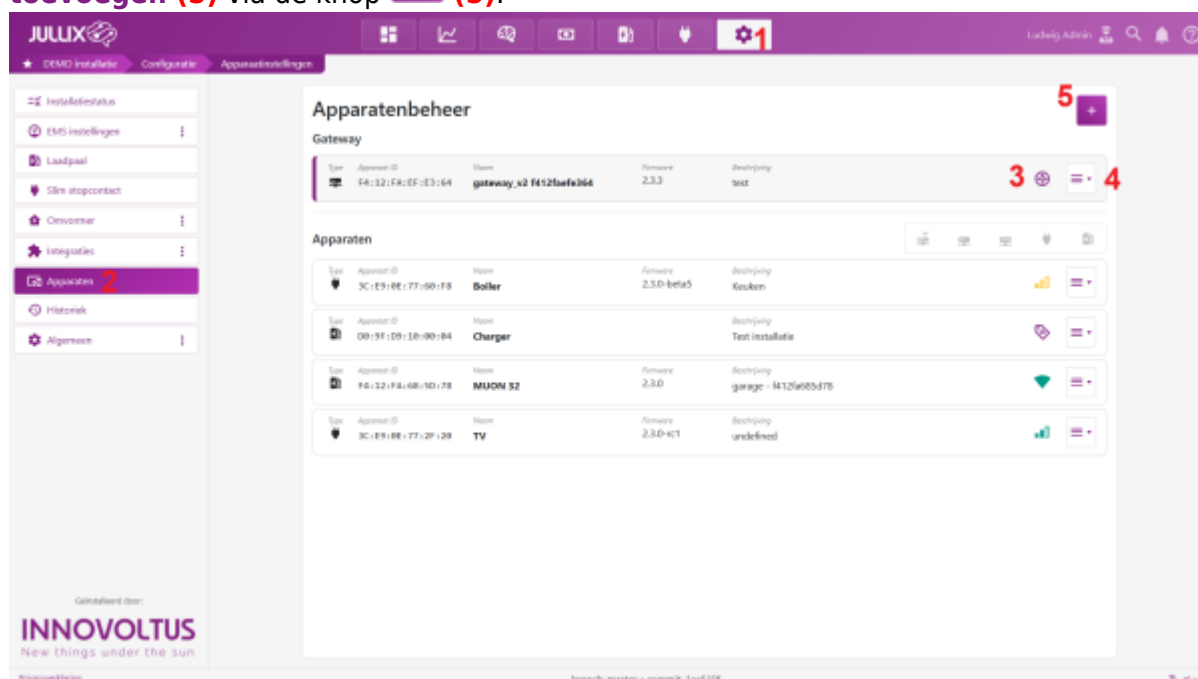

Apparaten

Instellingen

Op de **Configuratiepagina (1)** van de installatie, onder de sectie **Apparaten (2)** vind je de lijst van toegevoegde apparaten die deel uitmaken van je Jullix energieregeling. De **Gateway (3)** is het hart van de energieregeling en is verbonden met het internet. Alle apparaten zijn verbonden met deze Jullix. Via de menu op menu **(4)** achter elk apparaat kan je de details opvragen of de naam van het apparaat wijzigen.

Als je nieuwe apparaten hebt gekoppeld aan je Jullix (Gateway) dan moet je die hier ook **claimen en toevoegen (5)** via de knop **(5)**.

De verschillende apparaten worden hier weergegeven. Je herkent het type apparaat aan het icoontje dat gebruikt wordt. Naast het type vind je het ID van het apparaat, daarnaast de naam die je hebt ingegeven. Verder zie je de status van het apparaat: Online, Offline of Online via GW.