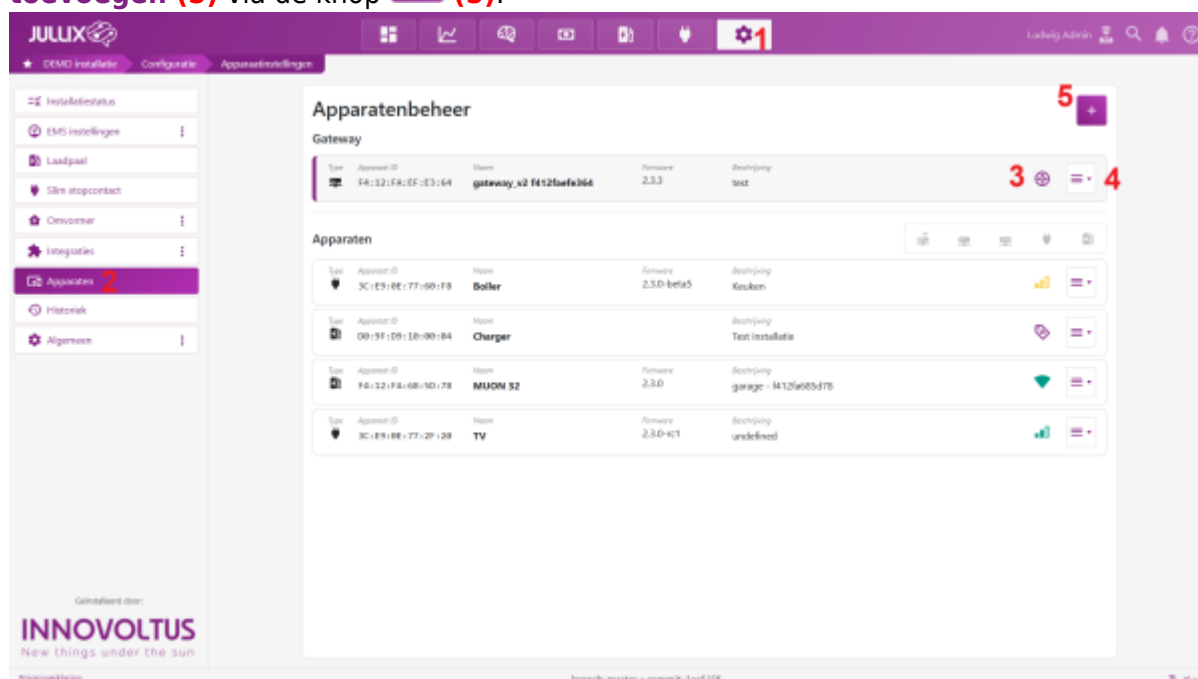

INNOVOLTUS

New things under the sun

Brain of your energy management

Apparaten

Inhoudsopgave

Apparaten	3
Instellingen	3

Apparaten

Instellingen

Op de  **Configuratiepagina (1)** van de installatie, onder de sectie  **Apparaten (2)** vind je de lijst van apparaten die deel uitmaken van je Jullix energieregeling.

De **Gateway (3)** is het hart van de energieregeling en is verbonden met het internet. Alle apparaten zijn verbonden met deze Jullix. Via de menu op menu **(4)** achter elk apparaat kan je de details opvragen of de naam van het apparaat wijzigen.

Als je nieuwe apparaten hebt gekoppeld aan je Jullix (Gateway) dan moet je die hier ook **claimen en toevoegen (5)** via de knop  **(5)**.

De verschillende apparaten worden hier weergegeven. Je herkent het type apparaat aan het icoontje dat gebruikt wordt. Naast het type vind je het ID van het apparaat, daarnaast de naam die je hebt ingegeven. Verder zie je de status van het apparaat: Online, Offline of Online via GW.