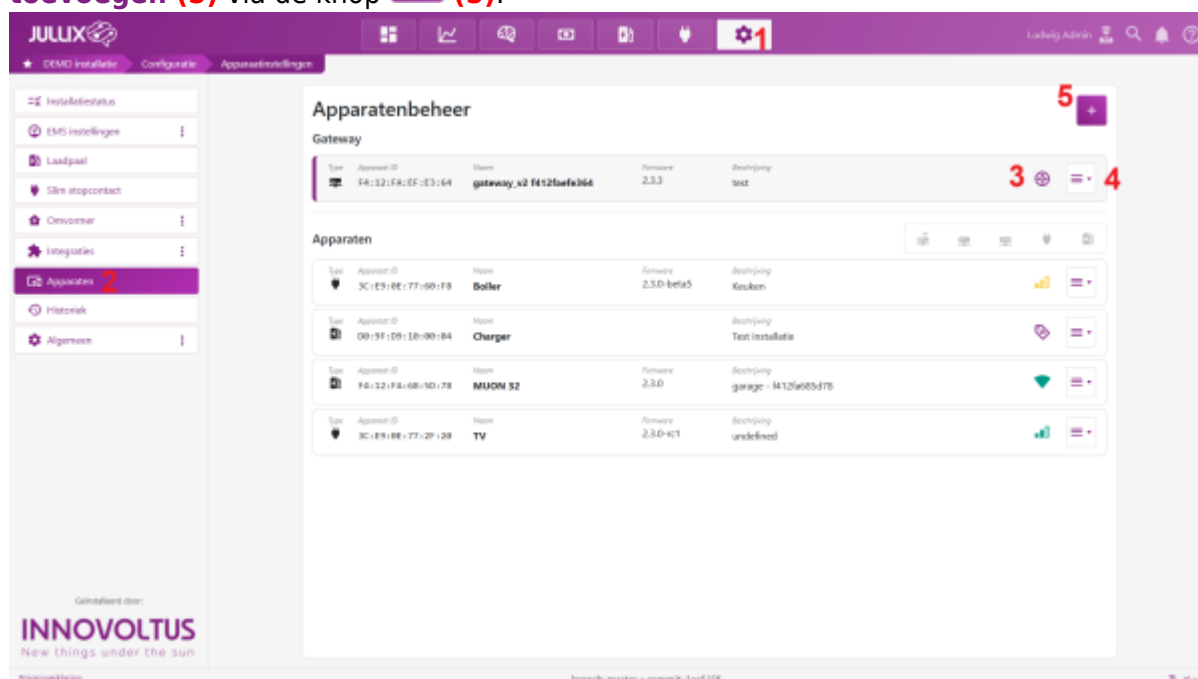

INNOVOLTUS

New things under the sun

Brain of your energy management

Apparaten

Inhoudsopgave

Apparaten	3
Instellingen	3

Apparaten

Instellingen

Op de  **Configuratiepagina (1)** van de installatie, onder de sectie  **Apparaten (2)** vind je de lijst van apparaten die deel uitmaken van je Jullix energieregeling.

De **Gateway (3)** is het hart van de energieregeling en is verbonden met het internet. Alle apparaten zijn verbonden met deze Jullix. Via de menu op menu **(4)** achter elk apparaat kan je de details opvragen, de firmware update, de naam van het apparaat wijzigen,...

Als je nieuwe apparaten hebt gekoppeld aan je Jullix (Gateway) dan moet je die hier ook **claimen en toevoegen (5)** via de knop  **(5)**.

De verschillende apparaten worden hier weergegeven. Je herkent het type apparaat aan het icoontje dat gebruikt wordt. Naast het type vind je het ID van het apparaat, daarnaast de naam die je hebt ingegeven. Verder zie je de status van het apparaat: Online, Offline of Online via GW.