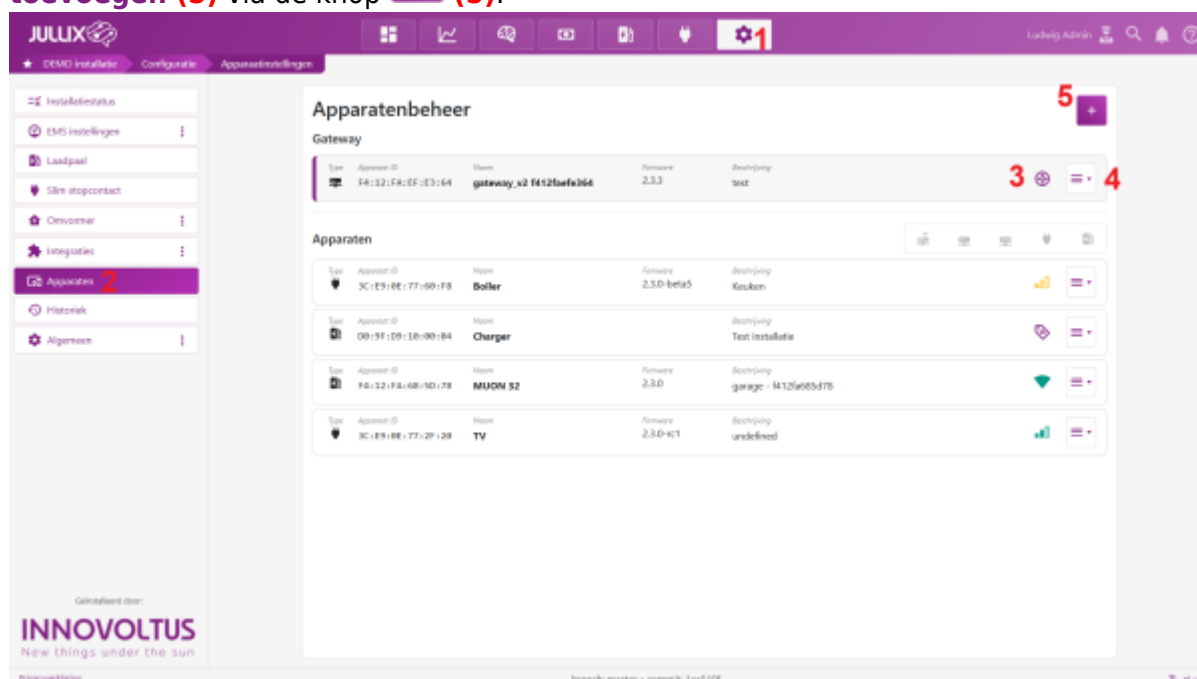

INNOVOLTUS

New things under the sun

Brain of your energy management

Apparaten

Inhoudsopgave

Apparaten	3
Instellingen	3

Apparaten

Instellingen

Op de  **Configuratiepagina (1)** van de installatie, onder de sectie  **Apparaten (2)** vind je de lijst van apparaten die deel uitmaken van je Jullix energieregeling.

De **Gateway (3)** is het hart van de energieregeling en is verbonden met het internet. Alle apparaten zijn verbonden met deze Jullix. Via de menu op menu **(4)** achter elk apparaat kan je de details opvragen, de firmware update, de naam van het apparaat wijzigen,...

Als je nieuwe apparaten hebt gekoppeld aan je Jullix (Gateway) dan moet je die hier ook **claimen en toevoegen (5)** via de knop  **(5)**.

De verschillende apparaten worden hier weergegeven. Je herkent het type apparaat aan het icoontje dat gebruikt wordt. Naast het type vind je het ID van het apparaat, daarnaast de naam die je hebt ingegeven. Verder zie je de status van het apparaat: Online, Offline of Online via GW.