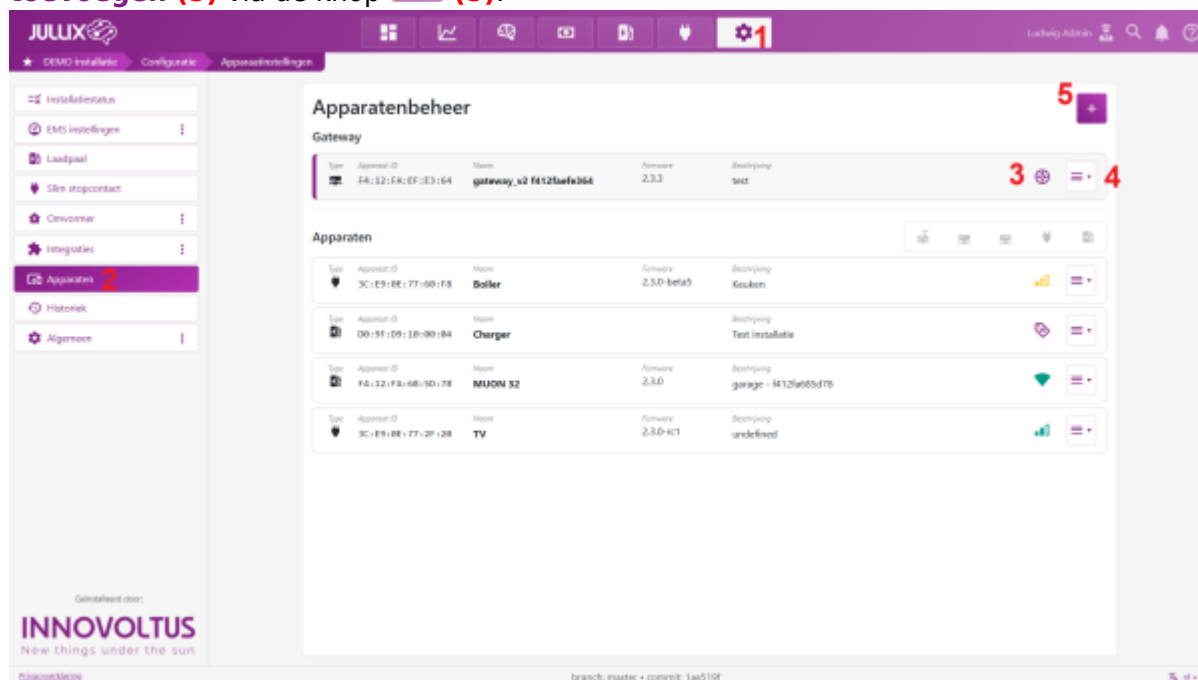

INNOVOLTUS

New things under the sun

Brain of your energy management

Apparaten

Inhoudsopgave

Apparaten 3

Apparaten

Via de  **Configuratie (1)** van de installatie, onder de sectie  **Apparaten (2)** vind je de lijst van apparaten die deel uitmaken van je Jullix energieregeling.

De **Gateway (3)** is het hart van de energieregeling en is verbonden met het internet. Alle apparaten zijn verbonden met deze Jullix. Via de menu op menu **(4)** achter elk apparaat kan je de details opvragen, de firmware update, de naam van het apparaat wijzigen,...

Als je nieuwe apparaten hebt gekoppeld aan je Jullix (Gateway) dan moet je die hier ook **claimen en toevoegen (5)** via de knop  **(5)**.

De verschillende apparaten worden hier weergegeven. Je herkent het type apparaat aan het icoontje dat gebruikt wordt. Naast het type vind je het ID van het apparaat, daarnaast de naam die je hebt ingegeven. Verder zie je de status van het apparaat: Online, Offline of Online via GW.