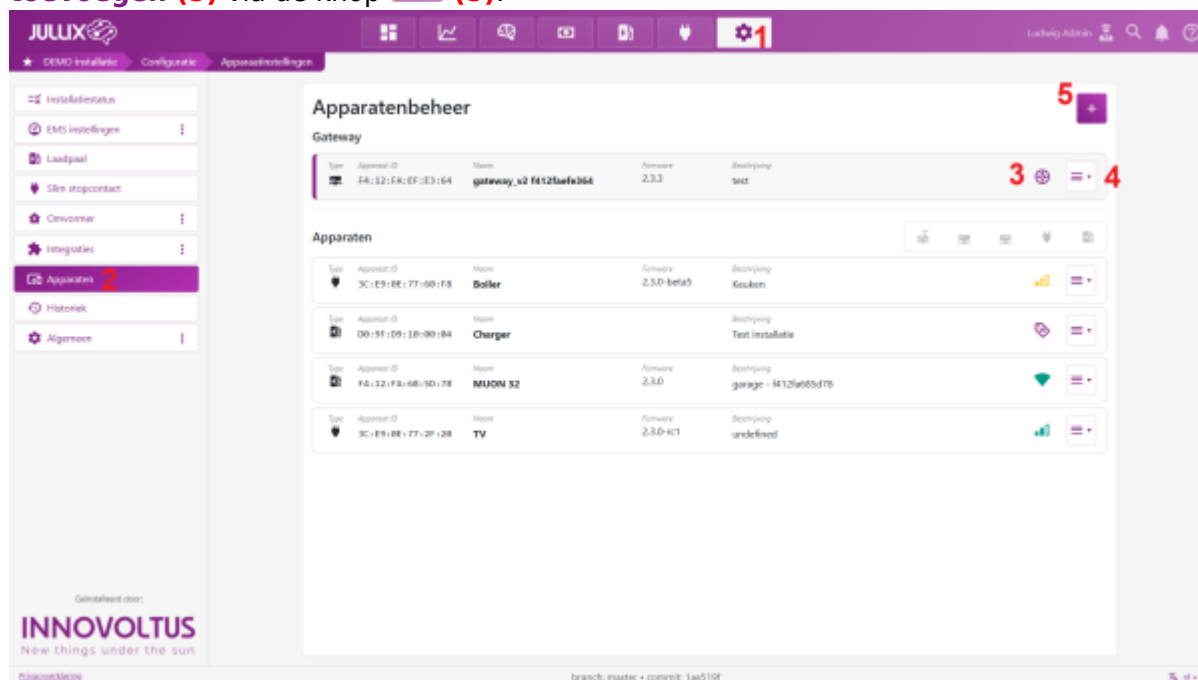

# Inhoudsopgave

**Apparaten** ..... 3

# Apparaten

Via de  **Configuratie (1)** van de installatie, onder de sectie  **Apparaten (2)** vind je de lijst van apparaten die deel uitmaken van je Jullix energieregeling.

De **Gateway (3)** is het hart van de energieregeling en is verbonden met het internet. Alle apparaten zijn verbonden met deze Jullix. Via de menu op  **(4)** achter elk apparaat kan je de details opvragen, de firmware update, de naam van het apparaat wijzigen,...

Als je nieuwe apparaten hebt gekoppeld aan je Jullix (Gateway) dan moet je die hier ook **claimen en toevoegen (5)** via de knop  **(5)**.

De verschillende apparaten worden hier weergegeven. Je herkent het type apparaat aan het icoontje dat gebruikt wordt. Naast het type vind je het ID van het apparaat, daarnaast de naam die je hebt ingegeven. Verder zie je de status van het apparaat: Online, Offline of Online via GW.