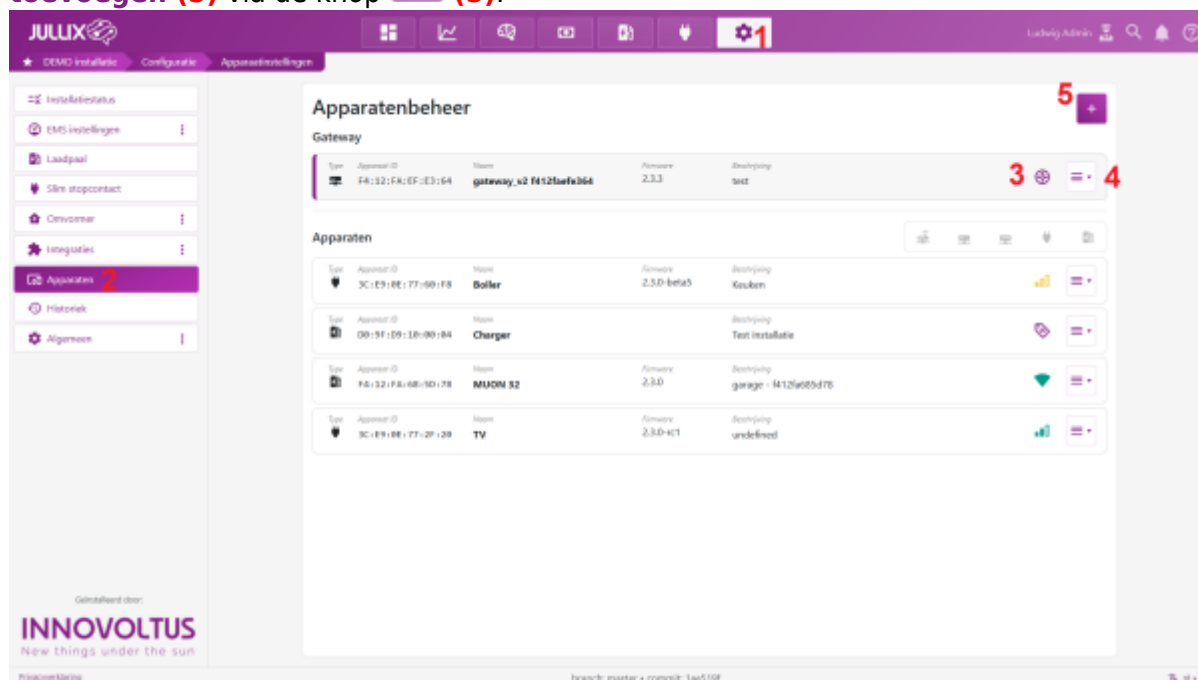

INNOVOLTUS

New things under the sun

Brain of your energy management

Apparaten

Inhoudsopgave

Apparaten 3

Apparaten

Via de  **Configuratie (1)** van de installatie, onder de sectie  **Apparaten (2)** vind je de lijst van apparaten die deel uitmaken van je Jullix energieregeling.

De **Gateway (3)** is het hart van de energieregeling en is verbonden met het internet. Alle apparaten zijn verbonden met deze Jullix. Via de menu op  **(4)** achter elk apparaat kan je de details opvragen, de firmware update, de naam van het apparaat wijzigen,...

Als je nieuwe apparaten hebt gekoppeld aan je Jullix (Gateway) dan moet je die hier ook **claimen en toevoegen (5)** via de knop  **(5)**.

De verschillende apparaten worden hier weergegeven. Je herkent het type apparaat aan het icoontje dat gebruikt wordt. Naast het type vind je het ID van het apparaat, daarnaast de naam die je hebt ingegeven. Verder zie je de status van het apparaat: Online, Offline of Online via GW.