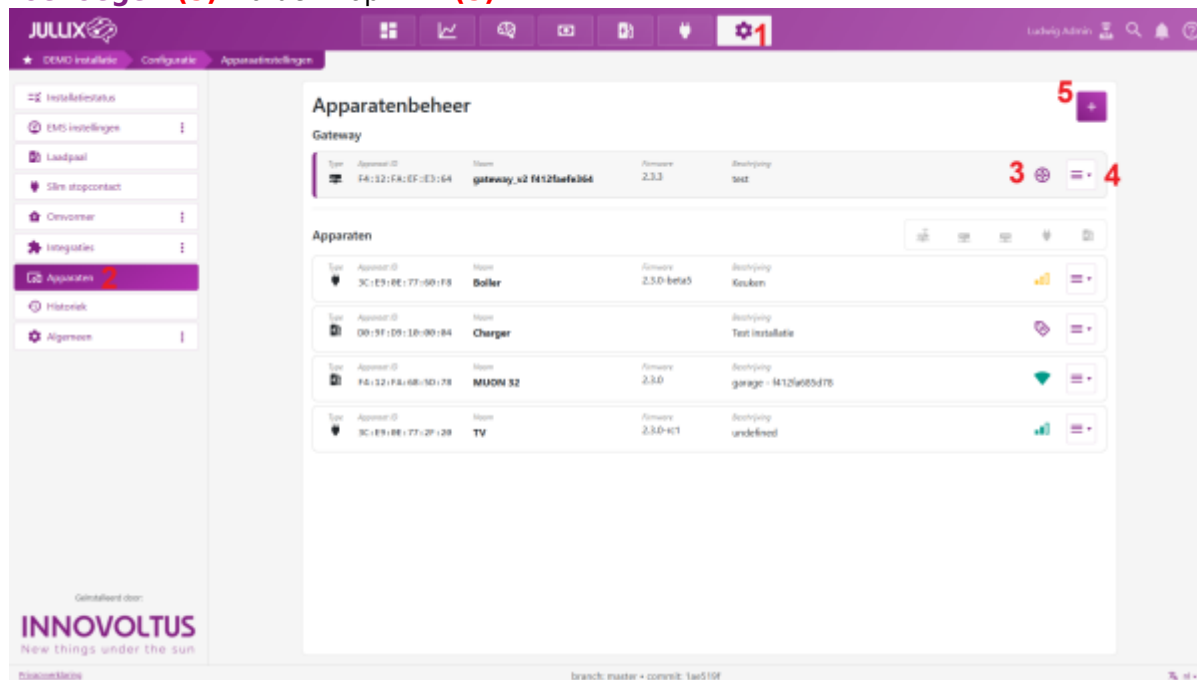

Apparaten

Via de **Configuratie (1)** van de installatie, onder de sectie **Apparaten (2)** vind je de lijst van apparaten die deel uitmaken van je Jullix energieregeling.

De **Gateway (3)** is het hart van de energieregeling en is verbonden met het internet. Alle apparaten zijn verbonden met deze Jullix. Via het **menu** **(4)** achter elk apparaat kan je de details opvragen, de firmware update, de naam van het apparaat wijzigen,...

Als je nieuwe apparaten hebt gekoppeld aan je Jullix (Gateway) dan moet je die hier ook **Claimen en toevoegen (5)** via de knop **(5)**.

De verschillende apparaten worden hier weergegeven. Je herkent het type apparaat aan het icoontje dat gebruikt wordt. Naast het type vind je het ID van het apparaat, daarnaast de naam die je hebt ingegeven. Verder zie je de status van het apparaat: Online, Offline of Online via GW.