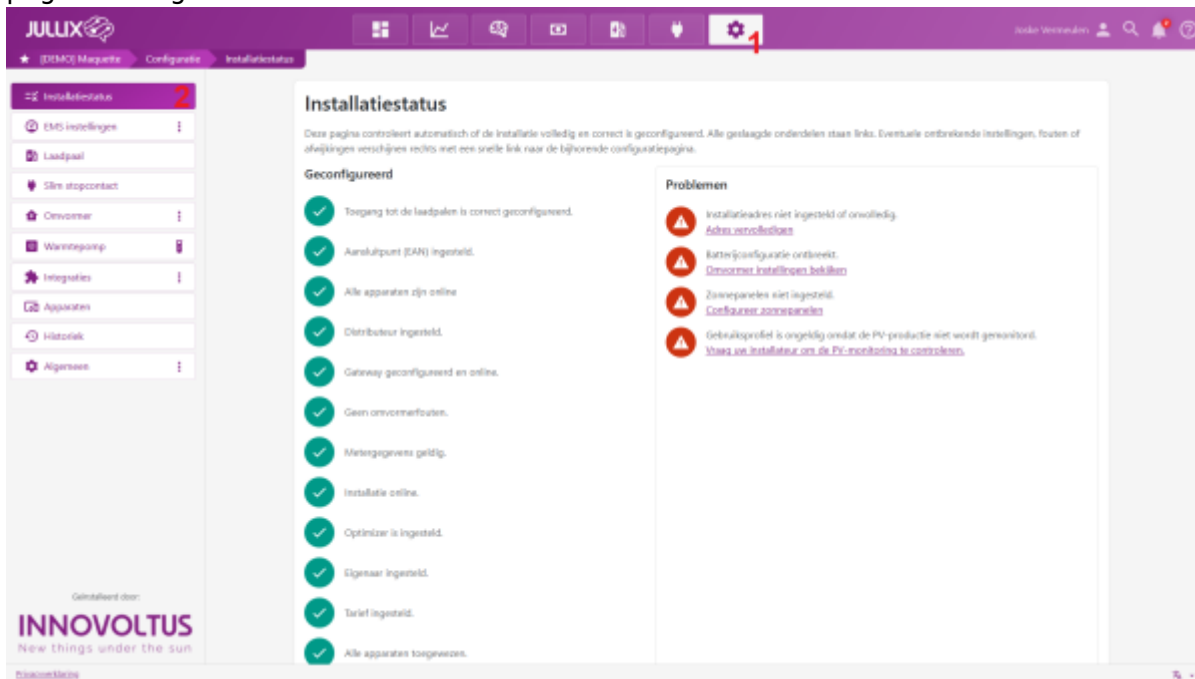

INNOVOLTUS

New things under the sun

Installatiestatus

Inhoudsopgave

Installatiestatus 3

Installatiestatus

Als je de  **Configuratie (1)** opent, wordt de **Installatiestatus** weergegeven. Je deze pagina altijd terug open via de link  **Installatiestatus (2)** in het menu.

Op deze pagina zie je onmiddellijk of er nog aandachtspunten zijn in de installatie. Als een bepaald item niet of niet volledig is geconfigureerd, of als er bepaalde fouten zijn dan wordt dat op deze pagina weergegeven onder 'Problemen'.