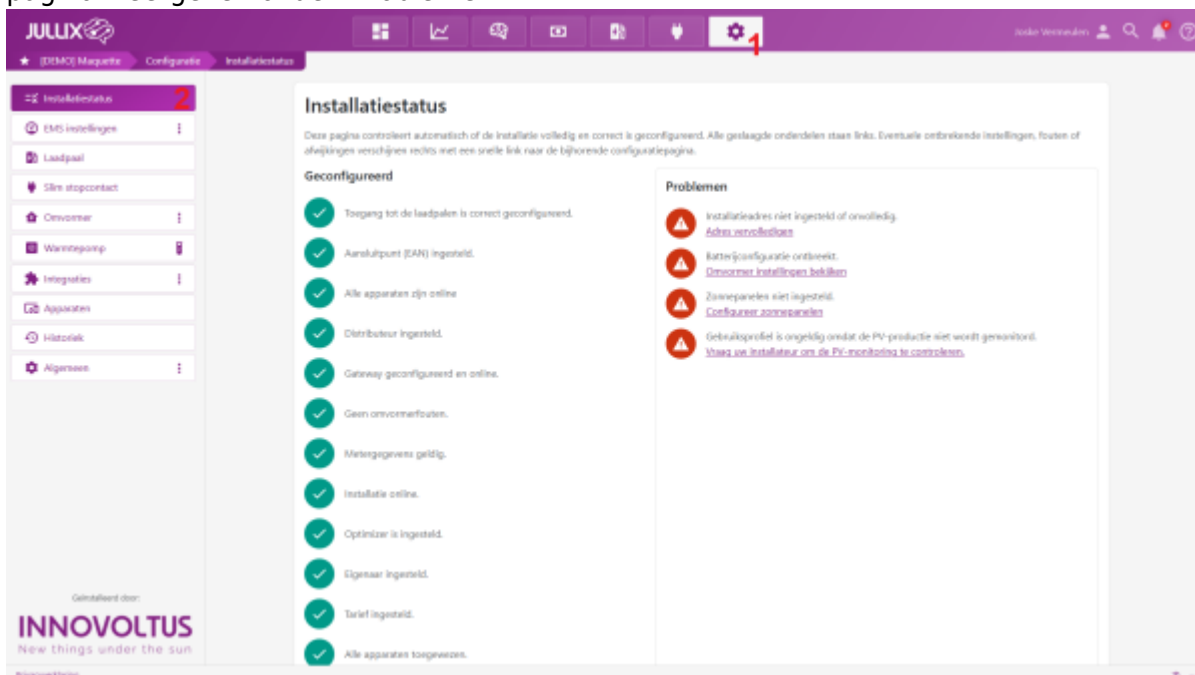

INNOVOLTUS

New things under the sun

Installatiestatus

Inhoudsopgave

Installatiestatus 3

Installatiestatus

Als je de  **Configuratie (1)** opent, wordt de **Installatiestatus** weergegeven. Je deze pagina altijd terug open via de link  **Installatiestatus (2)** in het menu.

Op deze pagina zie je onmiddellijk of er nog aandachtspunten zijn in de installatie. Als een bepaald item niet of niet volledig is geconfigureerd, of als er bepaalde fouten zijn dan wordt dat op deze pagina weergegeven onder 'Problemen'.